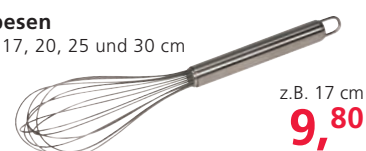

Schneebesen

Edelstahl, 17, 20, 25 und 30 cm

z.B. 17 cm
9,80

SCHNELLKOCHTOPF INDUKTIONSGEEIGNET

BIS ZU 70% ZEIT- & ENERGIEERSPARNIS