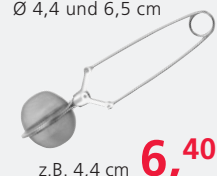

EMAILLEPFANNEN CLASSIC SCHWARZEMAILLE INDUKTIONSGEEIGNET

Schmorpfanne mit Glasdeckel
Ø 20 cm hoch, 24 und 28 cm

z.B. Ø 20 cm
statt 66,⁸⁰
39,⁹⁰

Oma's Schmorpfanne mit Glasdeckel
Ø 24 und 28 cm

z.B. Ø 24 cm
statt 83,²⁰
49,⁹⁰

Gourmetpfanne
Ø 18, 20, 20 hoch, 24 und 28 cm

z.B. Ø 18 cm
statt 39,⁸⁰
25,⁹⁹

MOKKAKANNEN, ISOLIERGEFÄSSE, KÜCHENWAAGEN UND -HELPER

Kaffeemühle
Buche, Mahlwerk aus Keramik

31,⁹⁰

Miss Moka Prestige
für 1, 2, 3, 6, 9, 12 und 18 Tassen

z.B. 1 Tasse **15,⁹⁹**

Isolierkanne
rostfrei
1, 1,5 und 2 Liter

z.B. 1 Liter **31,⁹⁰**

Teesieb
Ø 4,4 und 6,5 cm

z.B. 4,4 cm **6,⁴⁰**

Becher
rostfrei, 0,25 Liter

9,⁹⁰

Isolierflasche
rostfrei, Drehverschluss
0,20, 0,35, 0,50, 0,75 und 1 Liter