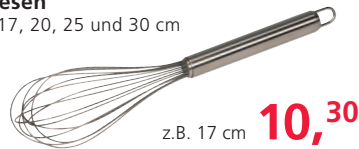

Glasdeckel Ø 16, 20 und 24 cm

im Set statt 294,00

jetzt nur
99,90*

BACKFORMEN EASY

Kelomat-Plus-Qualitäts-Antihaf-versiegelung

Springform Ø 20, 24, 26 und 28 cm

Springform 3-tlg. Ø 26 cm

Gugelhupfform Ø 22 und 24 cm

Rehrückenform 33 cm

Kastenform 30 cm

z.B. Springform 20 cm
statt 16,10 **12,99**

KÜCHENHILFER FÜRS BACKEN

Schneebeesen

Edelstahl, 17, 20, 25 und 30 cm

z.B. 17 cm **10,30**

Rührbesen

Silikon/Edelstahl, 28 cm

7,90

Rüttelsieb

Edelstahl rostfrei,
für 250 g

14,30

Schneeschiessel

Edelstahl, Ø 22 und 24 cm

22 cm
statt 45,80 **29,99**