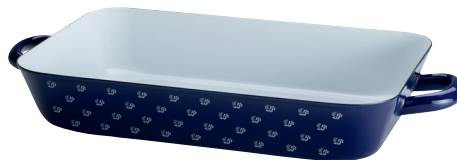

z.B. Ø 16 cm
statt 73,⁰⁰ **51,¹⁰**

Fleischtopf mit Deckel
Ø 12, 14, 16, 18, 20, 22 und 24 cm

z.B. Ø 12 cm
statt 47,⁹⁰ **33,⁵³**

Kasserolle mit Deckel
Ø 14, 16, 18, 20, 22 und 24 cm

z.B. Ø 14 cm
statt 47,⁹⁰ **33,⁵³**

Milchtopf
Ø 14 cm

statt 48,⁵⁰ **33,⁹⁵**

COUNTRY DESIGN DIRNDL INDUKTIONSGEEIGNET

RIESS PREMIUM EMAILLE

Milchkanne
2 Liter

statt 77,⁶⁰ **59,⁹⁰**

Flötenwasserkessel Plus
2 Liter

statt 93,⁹⁰ **72,⁹⁰**

Bratpfanne
33 x 20 cm

statt 63,⁵⁰ **49,⁹⁰**

Küchenmaß
1 Liter

statt 48,⁷⁰ **39,⁹⁰**

FOREVER MOKKA- UND FILTERKANNEN

Miss Moka „Prestige“
für 1, 2, 3, 6, 9, 12 und 18 Tassen

z.B. 1 Tasse **15,⁹⁹**

Miss „Conny“
für 4, 6 und 10 Tassen