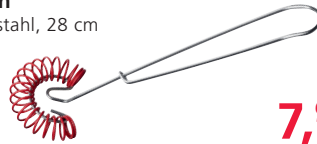

Glasdeckel Ø 16, 20 und 24 cm

im Set statt 294,00

jetzt nur
99,90*

BACKFORMEN EASY

Kelomat-Plus-Qualitäts-Antihaf-versiegelung

Springform Ø 20, 24, 26 und 28 cm

Springform 3-tlg. Ø 26 cm

Gugelhupfform Ø 22 und 24 cm

Rehrückenform 33 cm

Kastenform 30 cm

z.B. Springform 20 cm
statt 16,10 **12,99**

KÜCHENHILFER FÜRS BACKEN

Schneebeesen

Edelstahl, 17, 20, 25 und 30 cm

z.B. 17 cm **10,30**

Rührbesen

Silikon/Edelstahl, 28 cm

7,90

Rüttelsieb

Edelstahl rostfrei,
für 250 g

14,30

Schneeschiessel

Edelstahl, Ø 22 und 24 cm

22 cm
statt 45,80 **29,99**